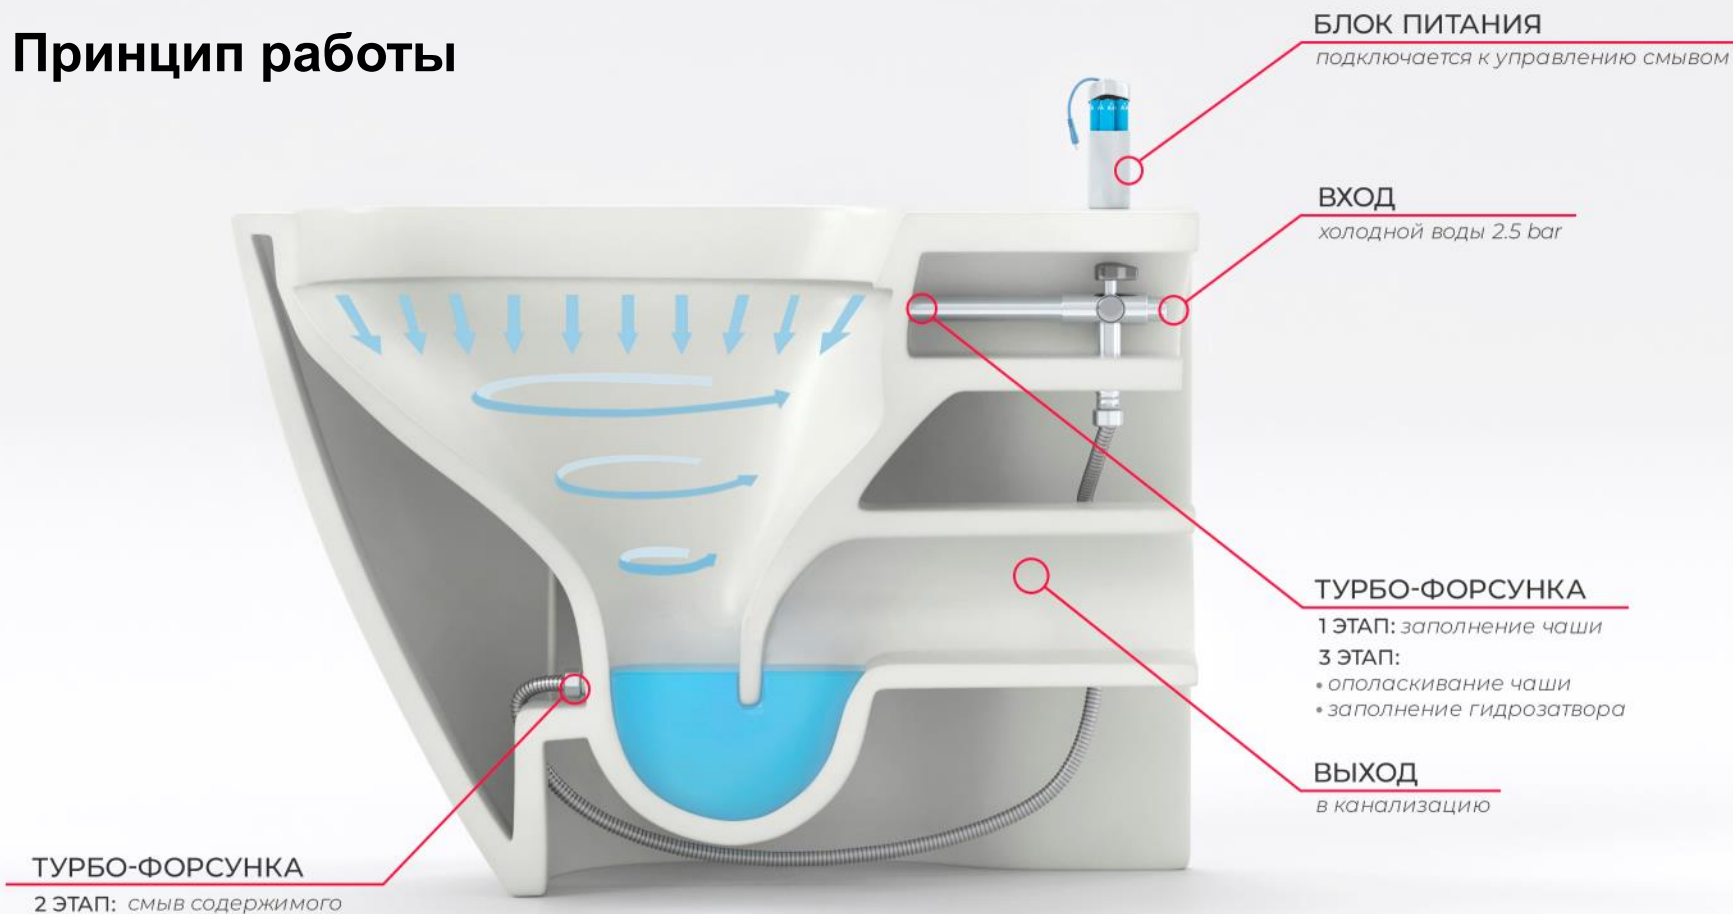

Принцип работы

Унитаз подключается напрямую к системе водоснабжения, внутри встроен механизм, работающий на стандартных батарейках.

1 ЭТАП Первоначально спуск воды происходит по первому каналу по принципу «торнадо»;

2 ЭТАП Далее срабатывает второй канал, который под давлением выталкивает содержимое в канализацию;

3 ЭТАП Затем повторно срабатывает первый канал, который ополаскивает унитаз и заполняет колено гидрозатвора.