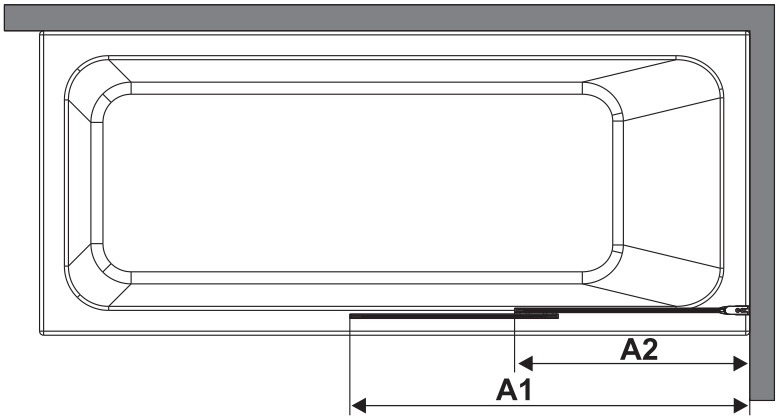

Installation der Glasduschabtrennung
auf der rechten Seite
Установка стеклянной шторки
с правой стороны

Installation der Glasduschabtrennung
auf der linken Seite
Установка стеклянной шторки
с левой стороны

Set square
Anschlagwinkel
Угольник

Pencil
Bleistift
Карандаш

Mallet
Mallet
Деревянный молоток

*Сверла для каменной стены

1

Size	800 mm X 1400 mm	1000 mm X 1400 mm
A1	485 mm~800 mm	585 mm~1000 mm
A2	479 mm~494 mm	579 mm~594 mm