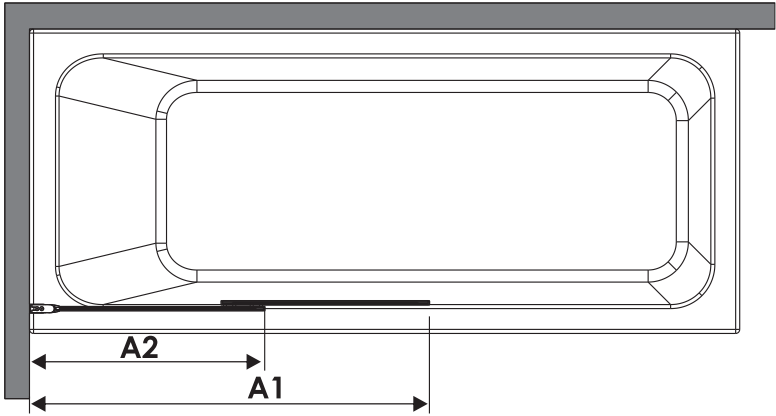

Installation der Glasduschabtrennung
auf der rechten Seite
Установка стеклянной шторки
с правой стороны

Installation der Glasduschabtrennung
auf der linken Seite
Установка стеклянной шторки
с левой стороны

Set square
Anschlagwinkel
Угольник

Pencil
Bleistift
Карандаш

Mallet
Mallet
Деревянный молоток

*Сверла для каменной стены

1

Size	800 mm X 1400 mm	1000 mm X 1400 mm
A1	485 mm~800 mm	585 mm~1000 mm
A2	479 mm~494 mm	579 mm~594 mm