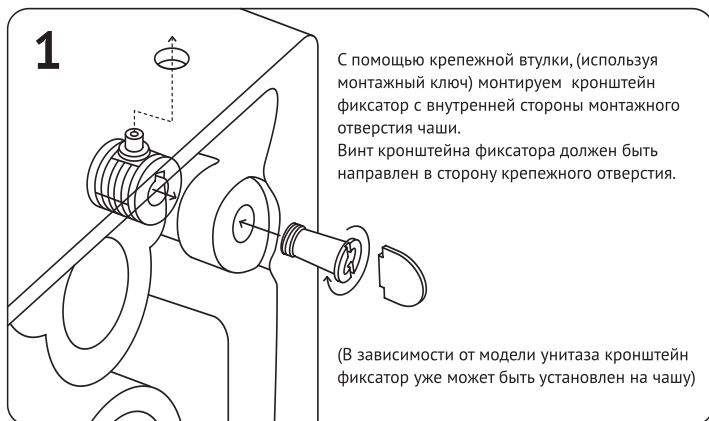

Элементы крепежа:

- 7** Убедиться что:
- чаша надежно зафиксирована
 - при смыве отсутствуют протечки воды