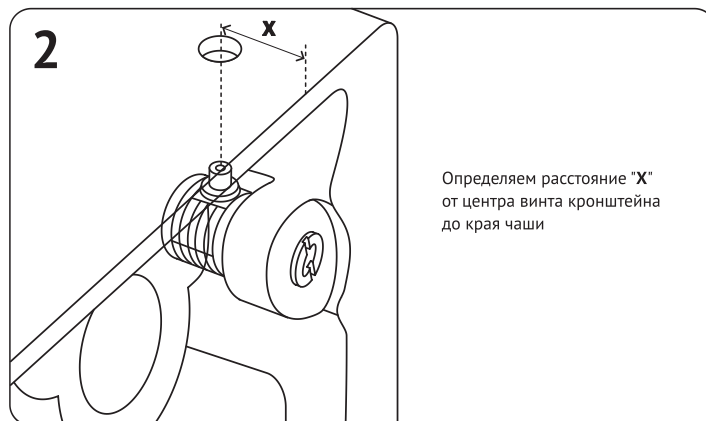

Элементы крепежа:

- 7** Убедиться что:
- чаша надежно зафиксирована
 - при смыве отсутствуют протечки воды