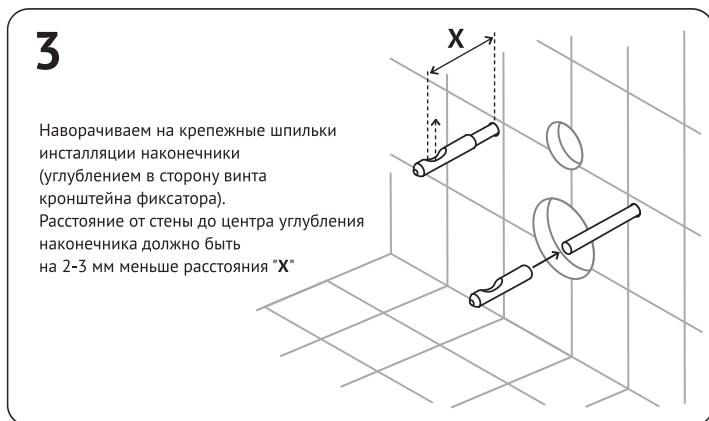

Элементы крепежа:

- 7** Убедиться что:
- чаша надежно зафиксирована
 - при смыве отсутствуют протечки воды