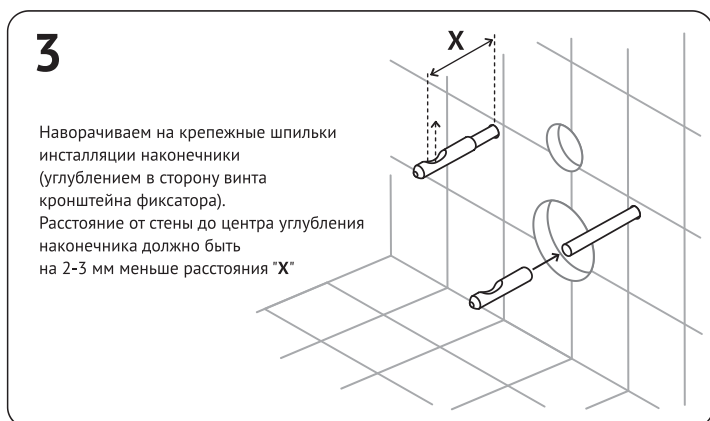

Элементы крепежа:

- 7** Убедиться что:
- чаша надежно зафиксирована
 - при смыве отсутствуют протечки воды