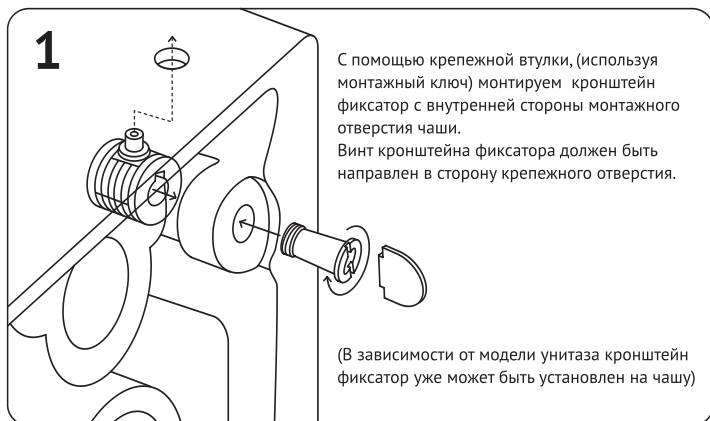

Элементы крепежа:

- 7** Убедиться что:
- чаша надежно зафиксирована
 - при смыве отсутствуют протечки воды