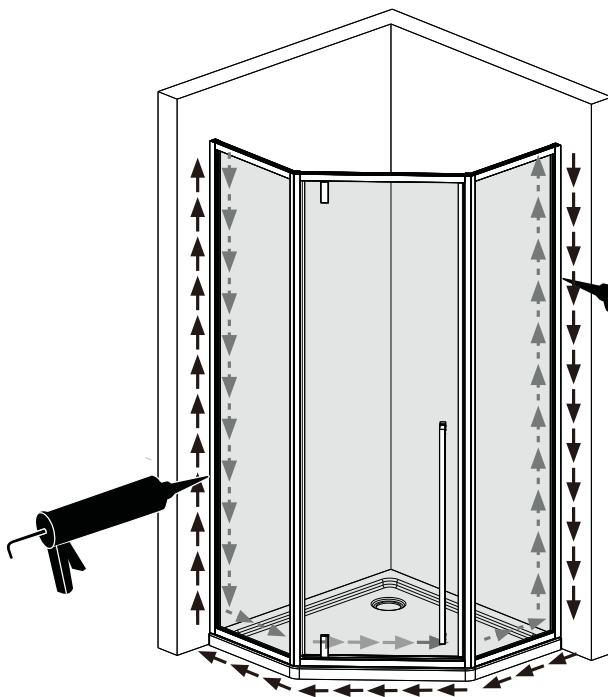

5

6

1

11

12

10

7

8

9

**RU** Не используйте душевое ограждение по крайней мере 24 часа, чтобы дать полностью застыть силиконовому герметику