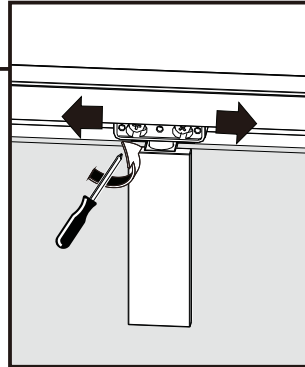

9

**RU** Не используйте душевое ограждение по крайней мере 24 часа, чтобы дать полностью застыть силиконовому герметику