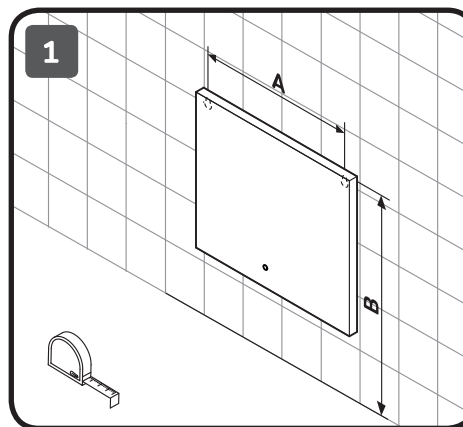

## X-JOY

550x700x35  
650x700x35  
800x700x35  
1000x700x35

650x650x35  
800x800x35  
1000x1000x35  
1100x1100x35

Чтобы включить или выключить подсветку зеркала, проведите рукой рядом с инфракрасным датчиком. Изменение яркости подсветки: Удерживайте ладонь перед ИК-датчиком, пока не будет достигнута желаемая яркость.