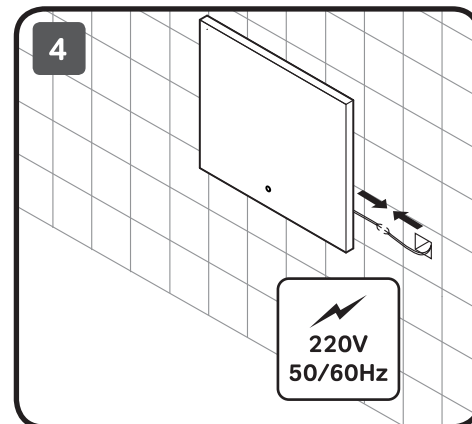

## X-JOY

550x700x35  
650x700x35  
800x700x35  
1000x700x35

650x650x35  
800x800x35  
1000x1000x35  
1100x1100x35

Чтобы включить или выключить подсветку зеркала, проведите рукой рядом с инфракрасным датчиком. Изменение яркости подсветки: Удерживайте ладонь перед ИК-датчиком, пока не будет достигнута желаемая яркость.