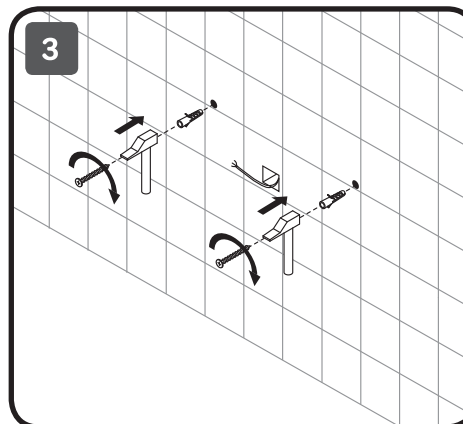

## X-JOY

550x700x35  
650x700x35  
800x700x35  
1000x700x35

650x650x35  
800x800x35  
1000x1000x35  
1100x1100x35

Чтобы включить или выключить подсветку зеркала, проведите рукой рядом с инфракрасным датчиком. Изменение яркости подсветки: Удерживайте ладонь перед ИК-датчиком, пока не будет достигнута желаемая яркость.