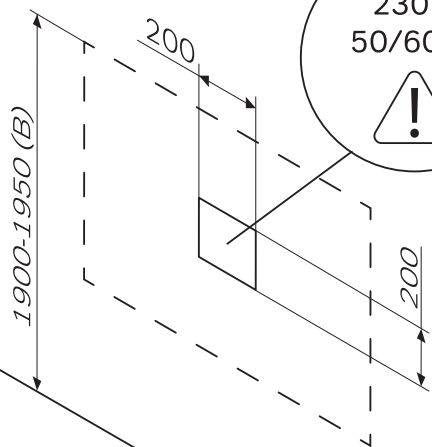

## X-JOY

550x700x35  
650x700x35  
800x700x35  
1000x700x35

650x650x35  
800x800x35  
1000x1000x35  
1100x1100x35

Чтобы включить или выключить подсветку зеркала, проведите рукой рядом с инфракрасным датчиком. Изменение яркости подсветки: Удерживайте ладонь перед ИК-датчиком, пока не будет достигнута желаемая яркость.