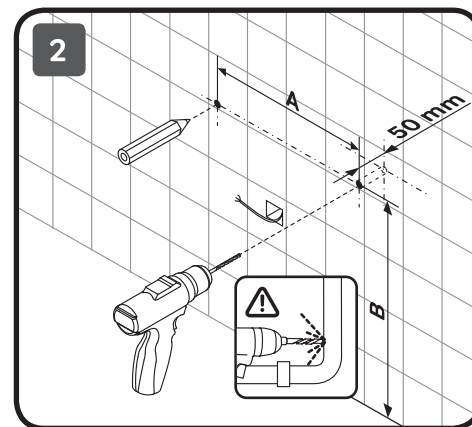

## X-JOY

550x700x35  
650x700x35  
800x700x35  
1000x700x35

650x650x35  
800x800x35  
1000x1000x35  
1100x1100x35

Чтобы включить или выключить подсветку зеркала, проведите рукой рядом с инфракрасным датчиком. Изменение яркости подсветки: Удерживайте ладонь перед ИК-датчиком, пока не будет достигнута желаемая яркость.