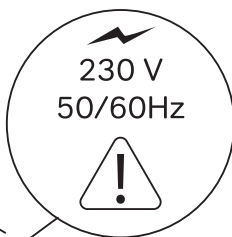

## X-JOY

550x700x35  
650x700x35  
800x700x35  
1000x700x35

650x650x35  
800x800x35  
1000x1000x35  
1100x1100x35

Чтобы включить или выключить подсветку зеркала, проведите рукой рядом с инфракрасным датчиком. Изменение яркости подсветки: Удерживайте ладонь перед ИК-датчиком, пока не будет достигнута желаемая яркость.