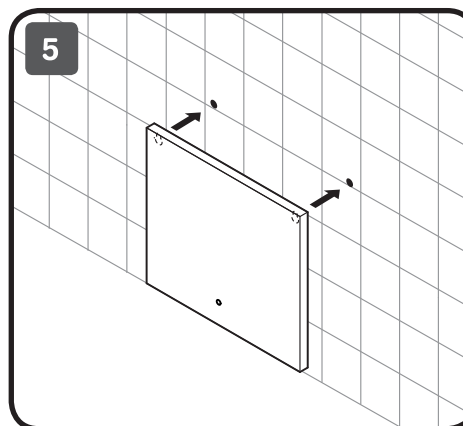

## X-JOY

550x700x35  
650x700x35  
800x700x35  
1000x700x35

650x650x35  
800x800x35  
1000x1000x35  
1100x1100x35

Чтобы включить или выключить подсветку зеркала, проведите рукой рядом с инфракрасным датчиком. Изменение яркости подсветки: Удерживайте ладонь перед ИК-датчиком, пока не будет достигнута желаемая яркость.