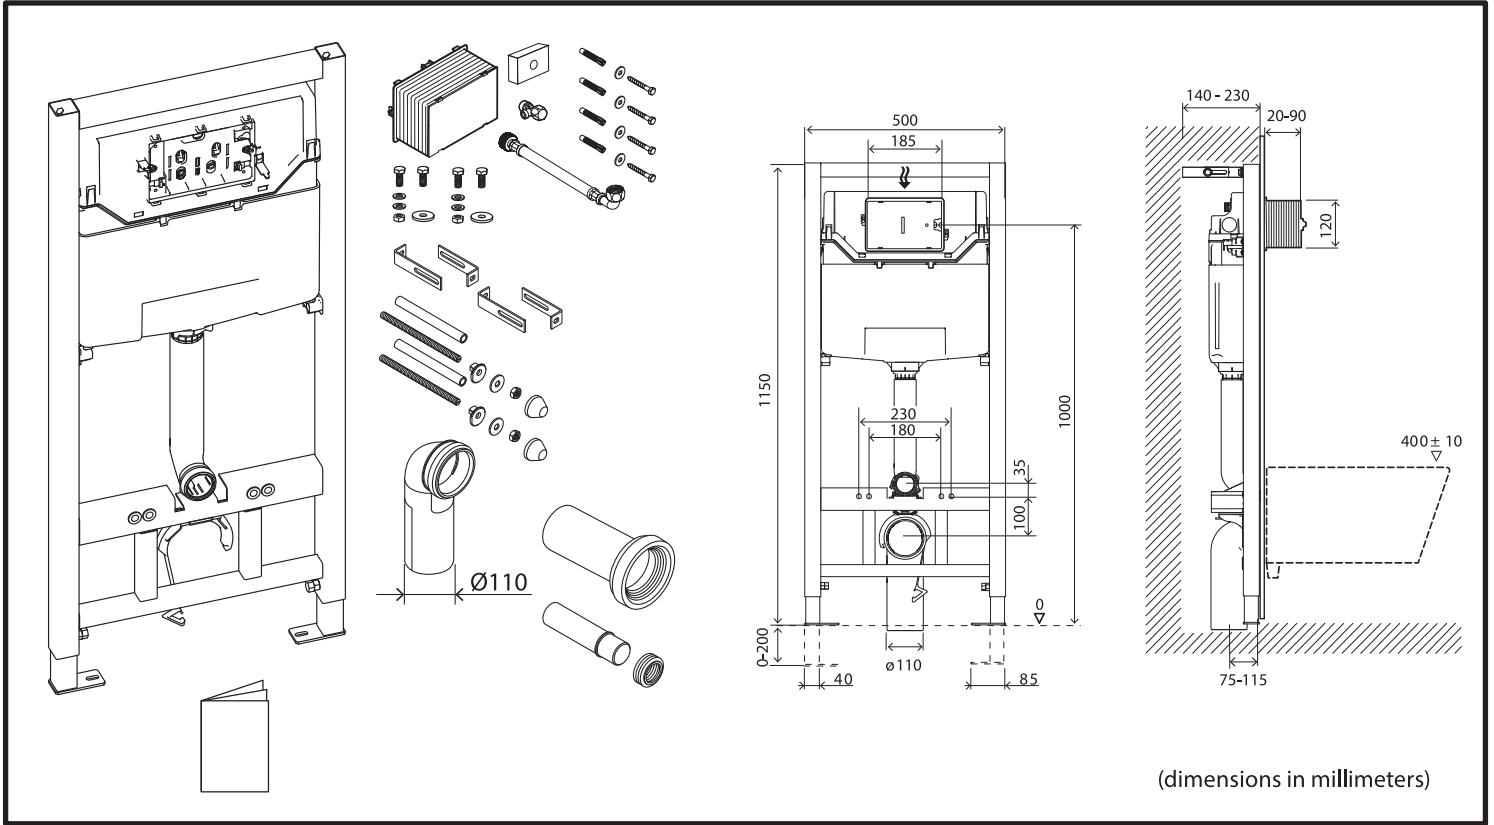

BB001-120

Инсталляция скрытого монтажа для подвесных унитазов

BelBagno
bagni belli e' vita bella

BB001-120

Инсталляция скрытого монтажа для подвесных унитазов

BelBagno
bagni belli e' vita bella

BB001-120

Инсталляция скрытого монтажа для подвесных унитазов

BelBagno

bagni belli e' vita bella

8

9A

BB001-120

Инсталляция скрытого монтажа для подвесных унитазов

BelBagno
bagni belli e' vita bella

9B

9C

BB001-120

Инсталляция скрытого монтажа для подвесных унитазов

BelBagno
bagni belli e' vita bella

1

2

3

7L/3L

Closed

4L / 2L

Open