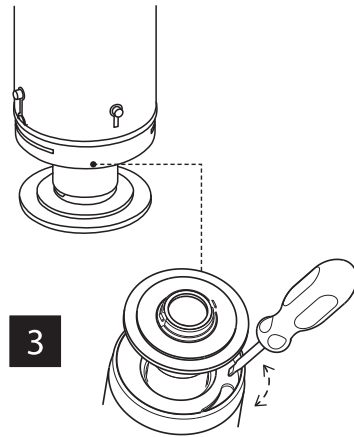

9C

BB001-120

Инсталляция скрытого монтажа для подвесных унитазов

BelBagno
bagni belli e' vita bella

1

2

3

7L/3L

Closed

4L / 2L

Open