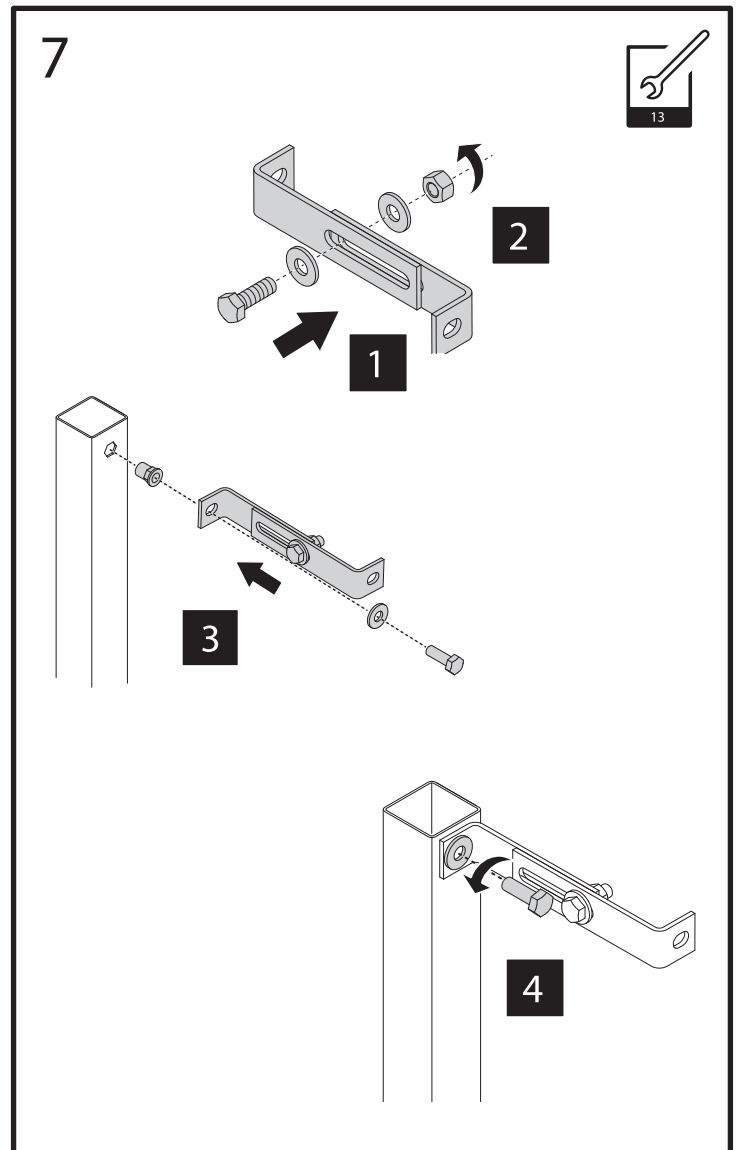

BB001-120

Инсталляция скрытого монтажа для подвесных унитазов

BelBagno
bagni belli e' vita bella

BB001-120

Инсталляция скрытого монтажа для подвесных унитазов

BelBagno
bagni belli e' vita bella

BB001-120

Инсталляция скрытого монтажа для подвесных унитазов

BelBagno

bagni belli e' vita bella

8

9A

BB001-120

Инсталляция скрытого монтажа для подвесных унитазов

BelBagno
bagni belli e' vita bella

9B

9C

BB001-120

Инсталляция скрытого монтажа для подвесных унитазов

BelBagno
bagni belli e' vita bella

1

2

3

7L/3L

Closed

4L / 2L

Open