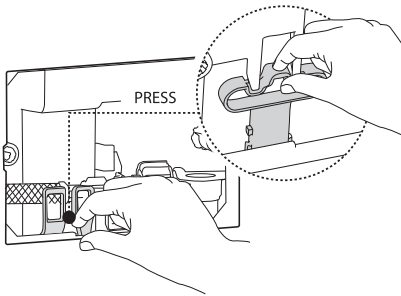

9C

BB001-120

Инсталляция скрытого монтажа для подвесных унитазов

BelBagno
bagni belli e' vita bella

1

2

3

7L/3L