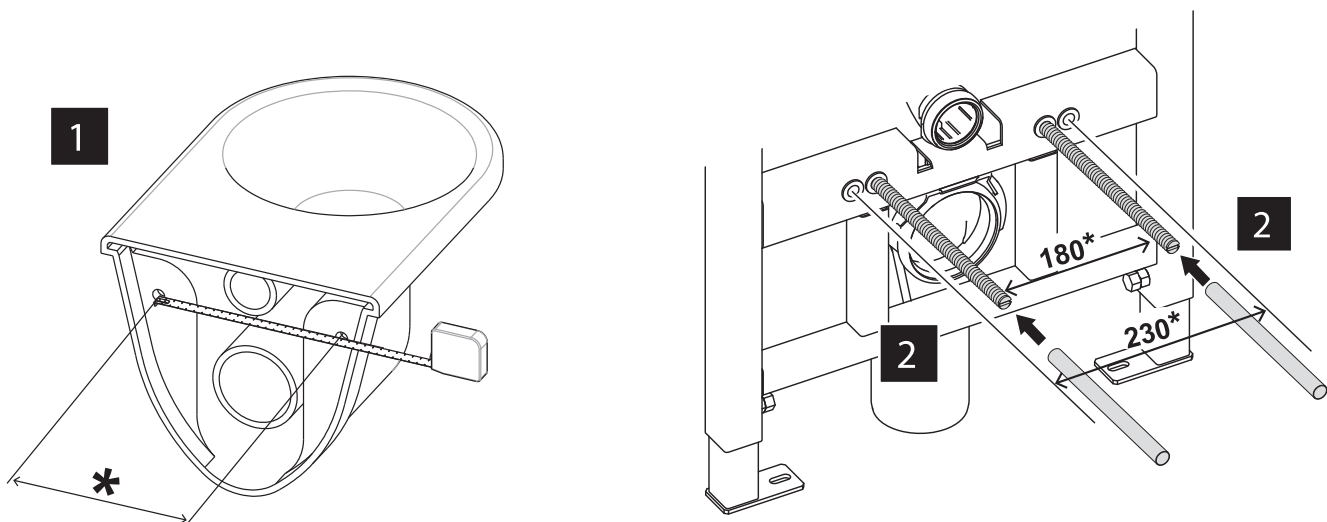

BB001-120

Инсталляция скрытого монтажа для подвесных унитазов

BelBagno
bagni belli e' vita bella

BB001-120

Инсталляция скрытого монтажа для подвесных унитазов

BelBagno
bagni belli e' vita bella

BB001-120

Инсталляция скрытого монтажа для подвесных унитазов

BelBagno

bagni belli e' vita bella

8

9A

BB001-120

Инсталляция скрытого монтажа для подвесных унитазов

BelBagno
bagni belli e' vita bella

9B

9C

BB001-120

Инсталляция скрытого монтажа для подвесных унитазов

BelBagno
bagni belli e' vita bella

1

2

3

7L/3L

Closed

4L / 2L

Open