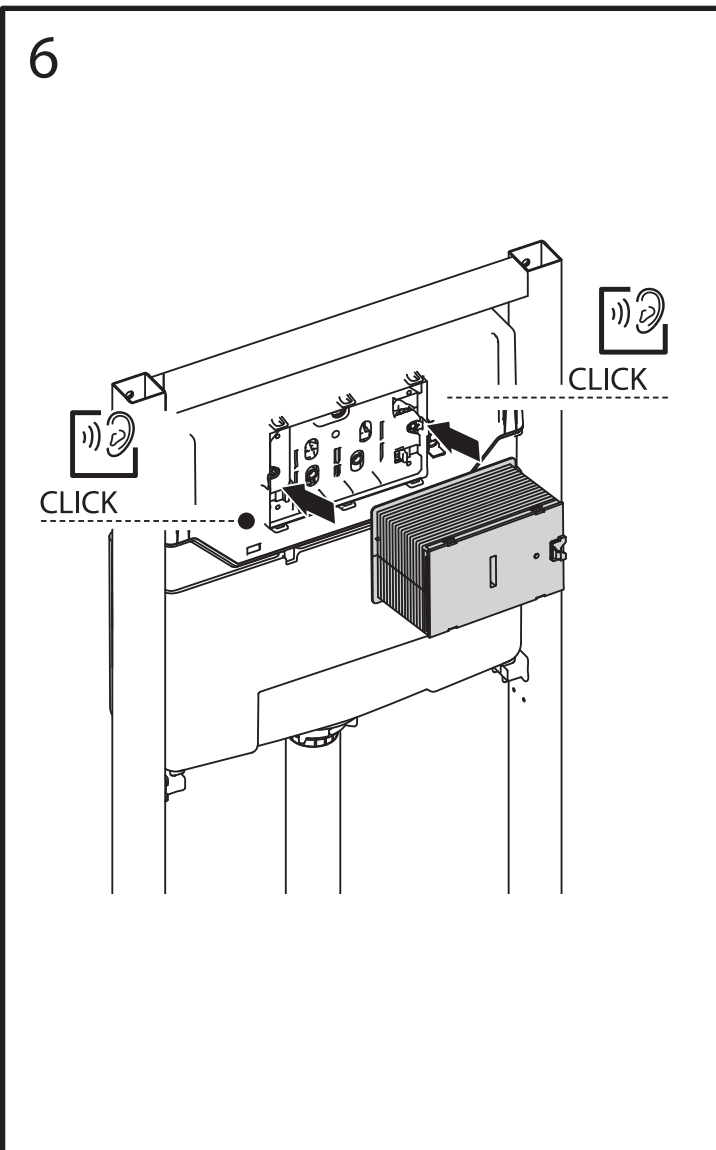

BB001-120

Инсталляция скрытого монтажа для подвесных унитазов

BelBagno
bagni belli e' vita bella

BB001-120

Инсталляция скрытого монтажа для подвесных унитазов

BelBagno
bagni belli e' vita bella

BB001-120

Инсталляция скрытого монтажа для подвесных унитазов

BelBagno

bagni belli e' vita bella

8

9A

BB001-120

Инсталляция скрытого монтажа для подвесных унитазов

BelBagno
bagni belli e' vita bella

9B

Closed

4L / 2L

Open