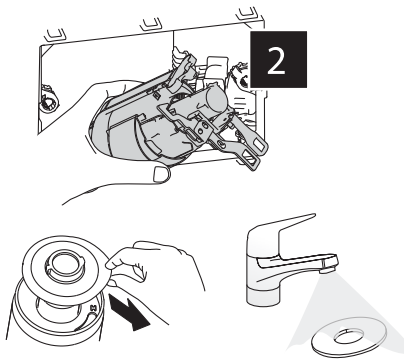

9C

BB001-120

Инсталляция скрытого монтажа для подвесных унитазов

BelBagno
bagni belli e' vita bella

1

2

3

7L/3L

Closed

4L / 2L

Open