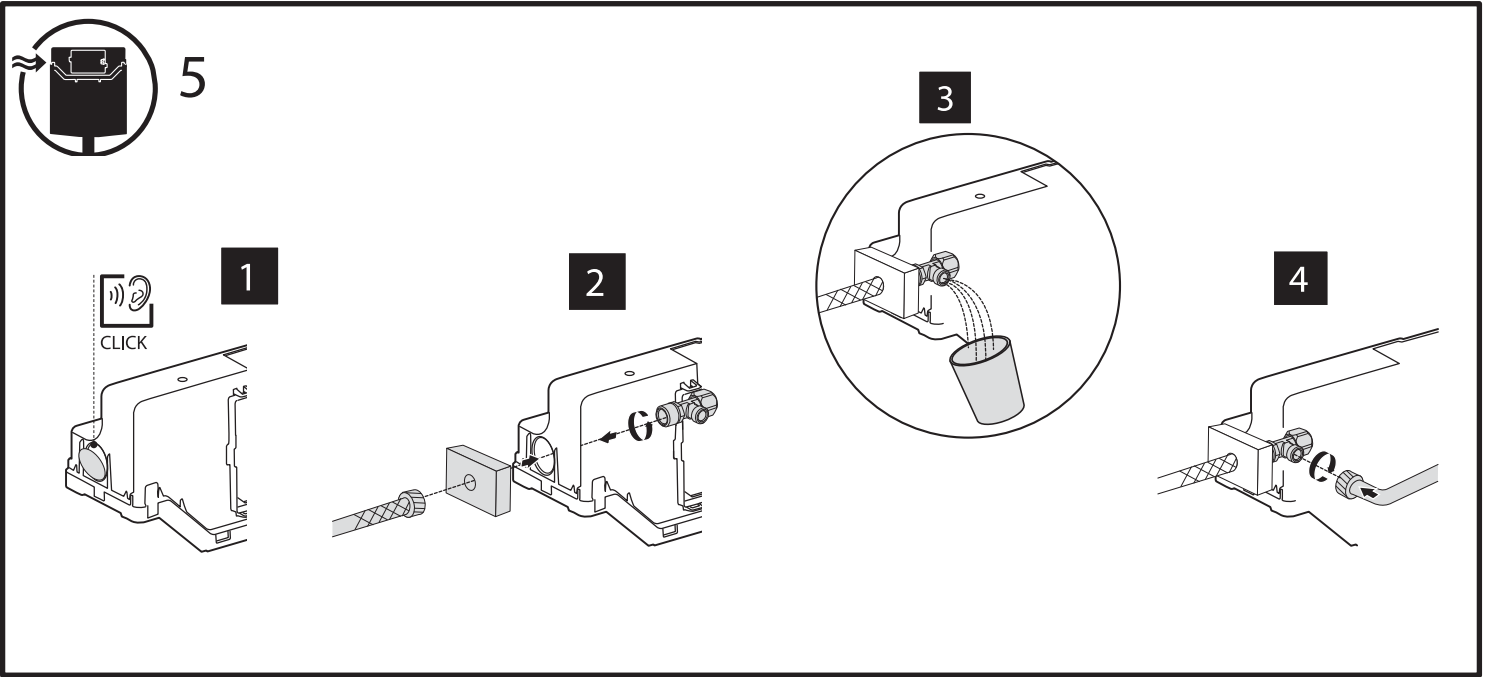

BB001-120

Инсталляция скрытого монтажа для подвесных унитазов

BelBagno
bagni belli e' vita bella

BB001-120

Инсталляция скрытого монтажа для подвесных унитазов

BelBagno
bagni belli e' vita bella

BB001-120

Инсталляция скрытого монтажа для подвесных унитазов

BelBagno

bagni belli e' vita bella

8

9A

BB001-120

Инсталляция скрытого монтажа для подвесных унитазов

BelBagno
bagni belli e' vita bella

9B

9C

BB001-120

Инсталляция скрытого монтажа для подвесных унитазов

BelBagno
bagni belli e' vita bella

1

2

3

7L/3L

Closed

4L / 2L

Open