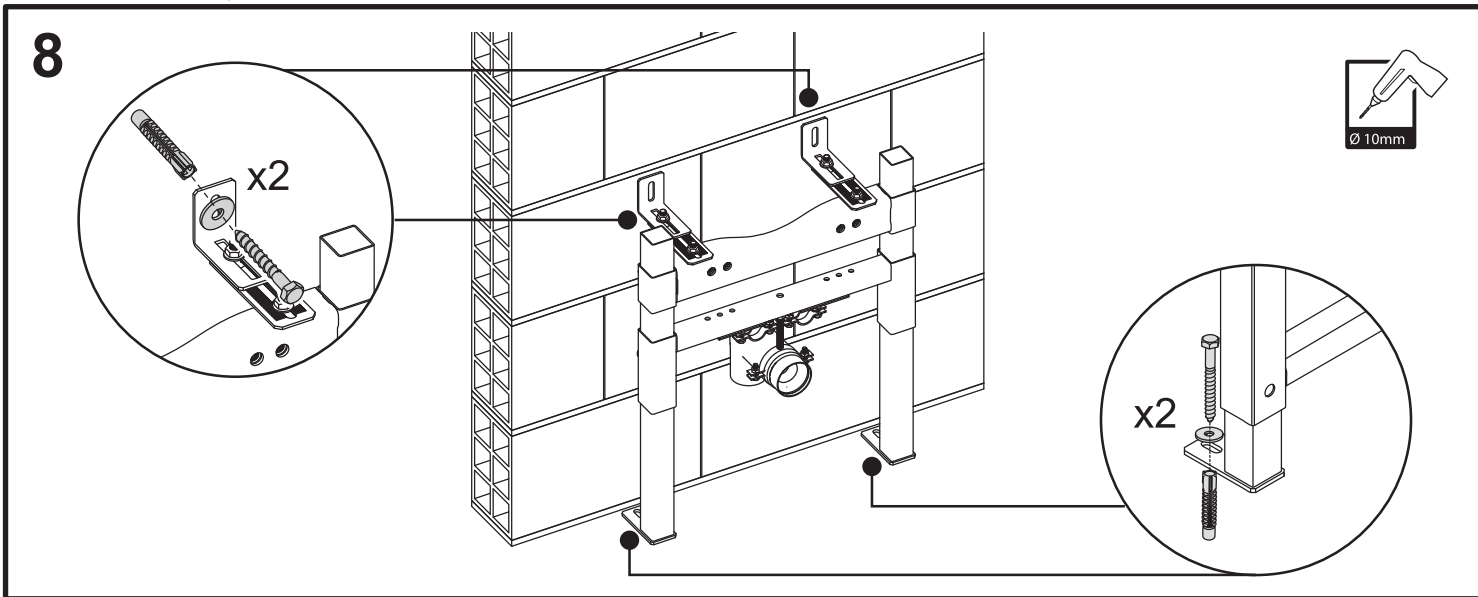

BB024-BD

Инсталляция скрытого монтажа для подвесных биде

BB024-BD

Инсталляция скрытого монтажа для подвесных биде

BB024-BD

Инсталляция скрытого монтажа для подвесных биде

BB024-BD

Инсталляция скрытого монтажа для подвесных биде