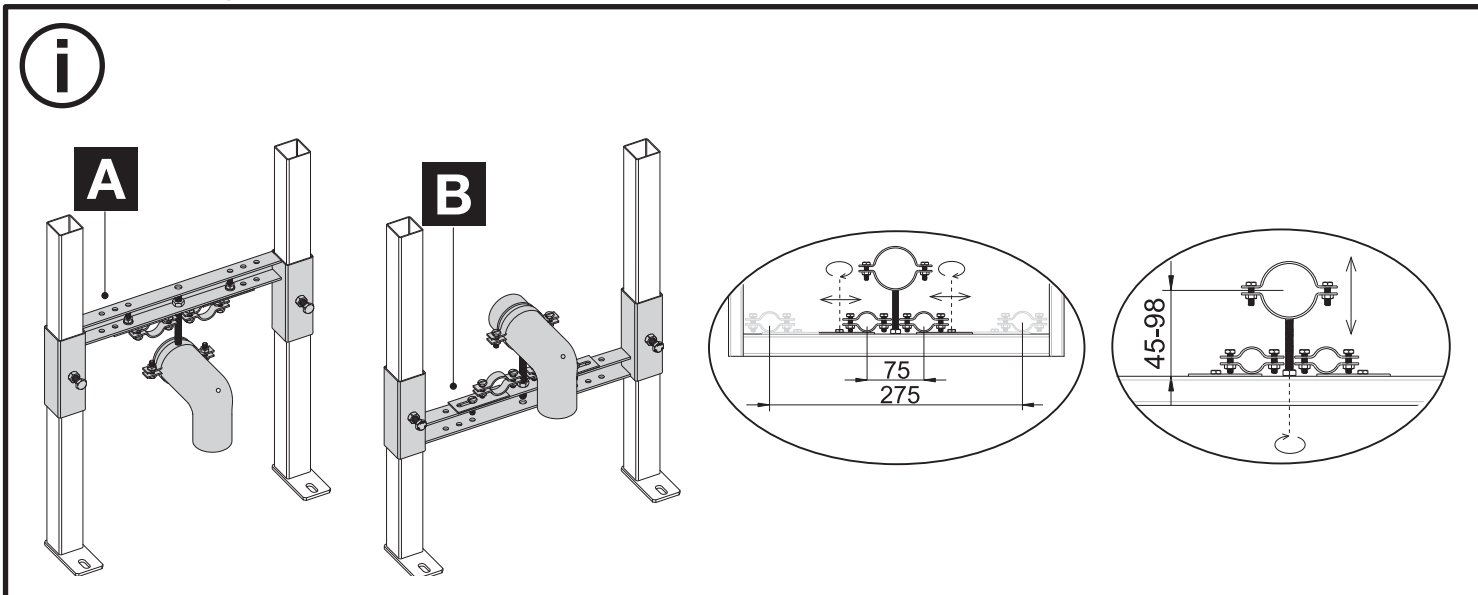

BB024-BD

Инсталляция скрытого монтажа для подвесных биде

BB024-BD

Инсталляция скрытого монтажа для подвесных биде

BB024-BD

Инсталляция скрытого монтажа для подвесных биде

BB024-BD

Инсталляция скрытого монтажа для подвесных биде