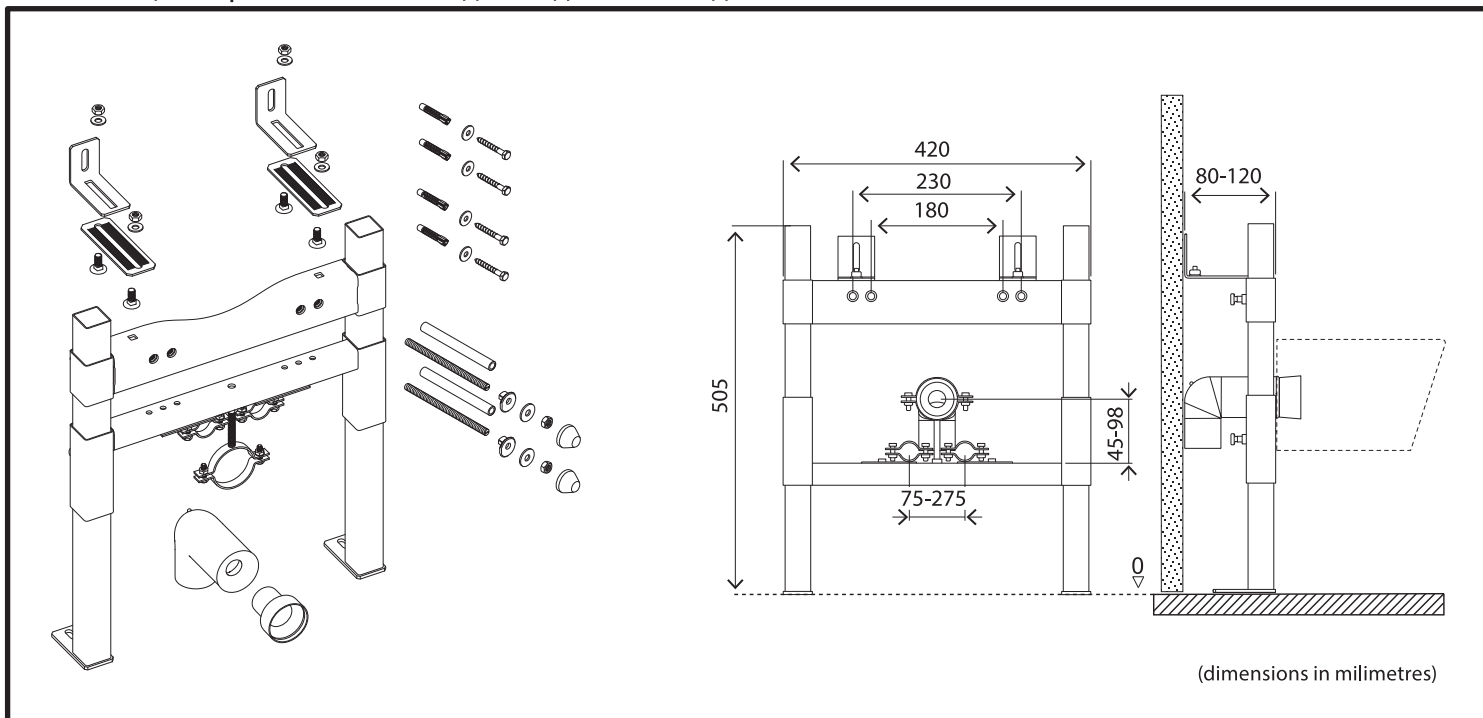

BB024-BD

Инсталляция скрытого монтажа для подвесных биде

BB024-BD

Инсталляция скрытого монтажа для подвесных биде

BB024-BD

Инсталляция скрытого монтажа для подвесных биде

BB024-BD

Инсталляция скрытого монтажа для подвесных биде