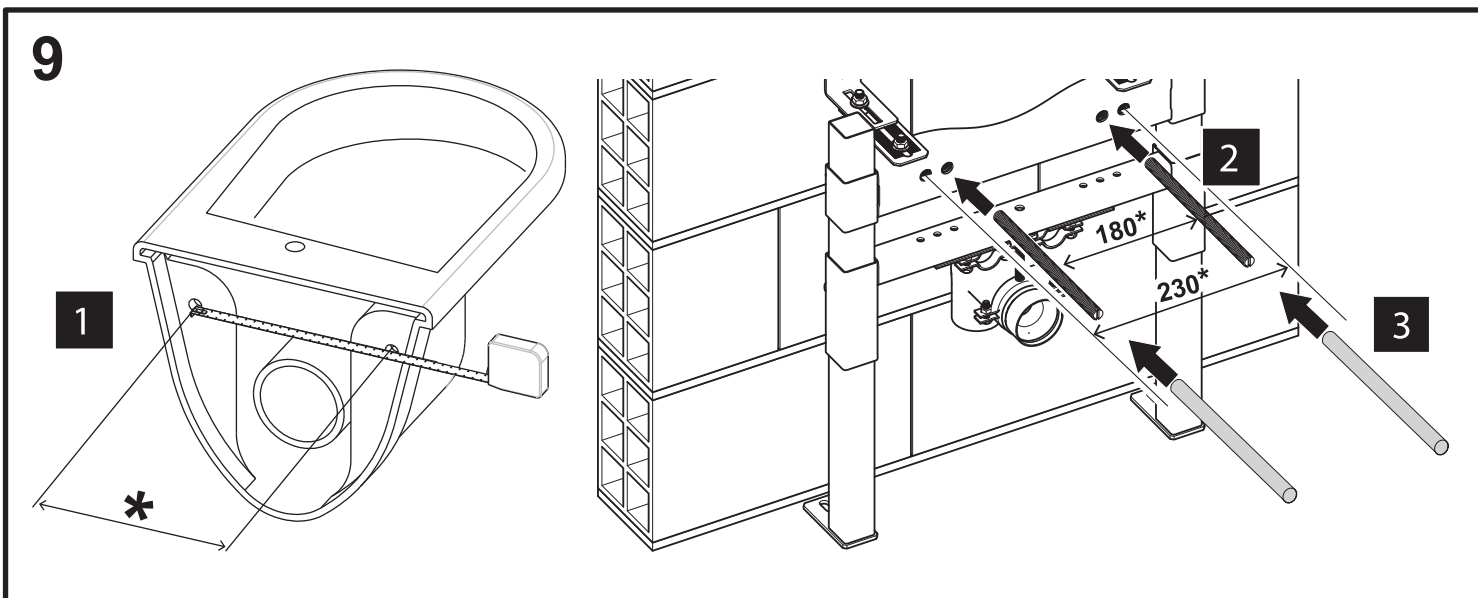

BB024-BD

Инсталляция скрытого монтажа для подвесных биде

BB024-BD

Инсталляция скрытого монтажа для подвесных биде

BB024-BD

Инсталляция скрытого монтажа для подвесных биде

BB024-BD

Инсталляция скрытого монтажа для подвесных биде