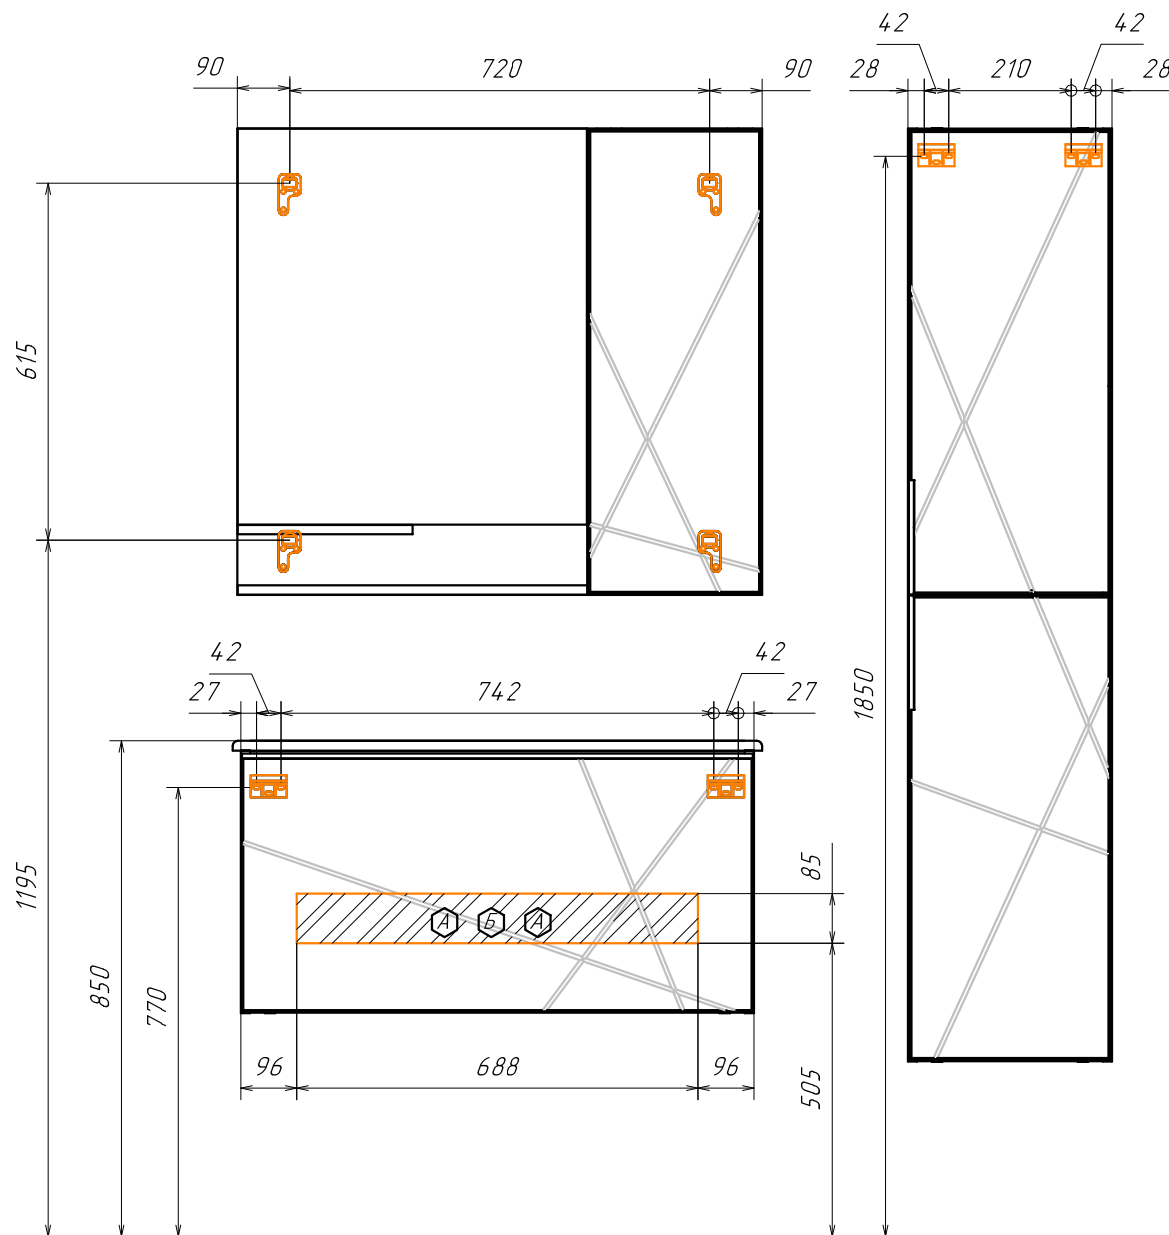

Информация для монтажа комплекта  
**МЕРАНО 90**

*В тумбе предусмотрена возможность  
заднего и нижнего подвода труб  
водоснабжения и канализации*

*Место подвода  
труб А,Б*

-  - место подвода труб водоснабжения
-  - место подвода труб канализации

  - диапазоны допустимого подвода