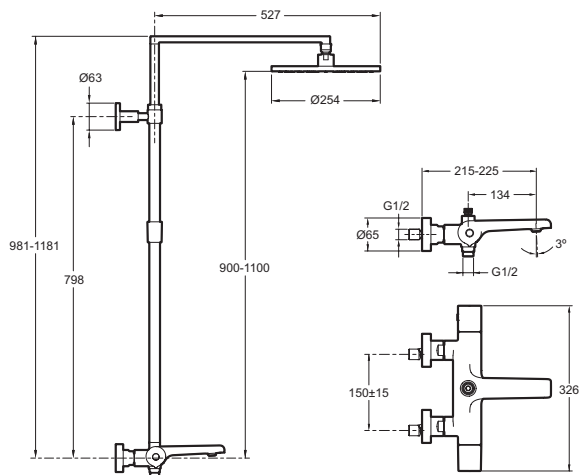

E97389RU-9

Коллекция: AVID

Отделки*:

CP - Хром

Общие характеристики:

Преимущества для конечного пользователя

- КОМФОРТ : Точная регулировка воды и стабильность температурного режима. Быстрая регулировка температуры воды.
- БЕЗОПАСНОСТЬ : Максимальная температура 50 градусов, мгновенная блокировка подачи воды в случае отключения холодной воды.
- Гигиена : Обратный клапан для предотвращения переливания воды между выходами
- ЭКОНОМИЯ ВОДЫ : Ограничение напора воды верхнего и ручного душа до 10 л/мин, смесителя для ванной - до 19 л/мин
- НАСЛАЖДЕНИЕ : Широкий душ обеспечивает отличный поток на все тело.

Технические характеристики

- РАЗМЕРЫ (СМ) : 25 x 25 см
- ТИП УСТАНОВКИ : Крепление к стене
- ОДНОРЫЧАЖНЫЙ СМЕСИТЕЛЬ : ТЕРМОСТАТИЧЕСКИЙ
- ПЕРЕКЛЮЧАТЕЛЬ : Встраиваемый
- РЕГУЛИРОВКА : Регулируемая высота колонны
- МАТЕРИАЛ : Металл
- НАЛИЧИЕ СМЕСИТЕЛЯ : СО СМЕСИТЕЛЕМ
- ФОРМА ВЕРХНЕГО ДУША : КРУГЛЫЙ
- ТИП ШЛАНГА : Нескручивающийся

Технический чертёж

Спецификация продукта : Колонна для ванны и душа с термостатом, верхним и ручным душем. E97389RU-9. Коллекция : AVID. РАЗМЕРЫ (СМ) : 25 x 25 см. МАТЕРИАЛ : Металл. ТИП УСТАНОВКИ : Крепление к стене. НАЛИЧИЕ СМЕСИТЕЛЯ : СО СМЕСИТЕЛЕМ. ОДНОРЫЧАЖНЫЙ СМЕСИТЕЛЬ : ТЕРМОСТАТИЧЕСКИЙ. ФОРМА ВЕРХНЕГО ДУША : КРУГЛЫЙ. ПЕРЕКЛЮЧАТЕЛЬ : Встраиваемый. ТИП ШЛАНГА : Нескручивающийся. РЕГУЛИРОВКА : Регулируемая высота колонны.