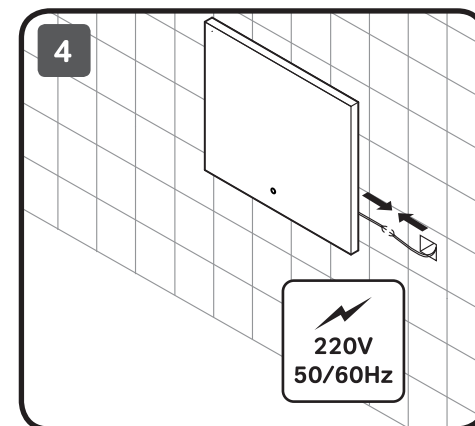

## X-JOY

550x700x35  
650x700x35  
800x700x35  
1000x700x35

650x650x35  
800x800x35  
1000x1000x35  
1100x1100x35

Чтобы включить или выключить подсветку зеркала, проведите рукой рядом с инфракрасным датчиком. Изменение яркости подсветки: Удерживайте ладонь перед ИК-датчиком, пока не будет достигнута желаемая яркость.