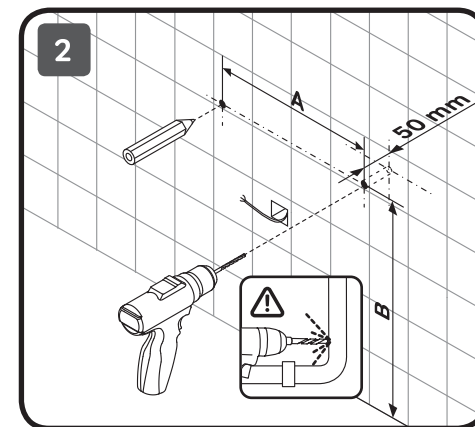

## X-JOY

550x700x35  
650x700x35  
800x700x35  
1000x700x35

650x650x35  
800x800x35  
1000x1000x35  
1100x1100x35

Чтобы включить или выключить подсветку зеркала, проведите рукой рядом с инфракрасным датчиком. Изменение яркости подсветки: Удерживайте ладонь перед ИК-датчиком, пока не будет достигнута желаемая яркость.