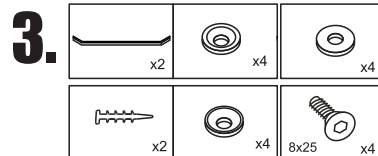

ИЗОБРАЖЕНИЕ ИНСТРУМЕНТА

Список аксессуаров

| Артикул | Габариты, мм | A(mm) | B(mm) |
|---------|----------------|----------|----------|
| 061106 | 900x900x1900 | 890-900 | 890-900 |
| 061110 | 1000x1000x1900 | 990-1000 | 990-1000 |

SOLO T

4.  x1 x1 x2 x2 6x20 x4

5.

 4x12 x4

6.

7.