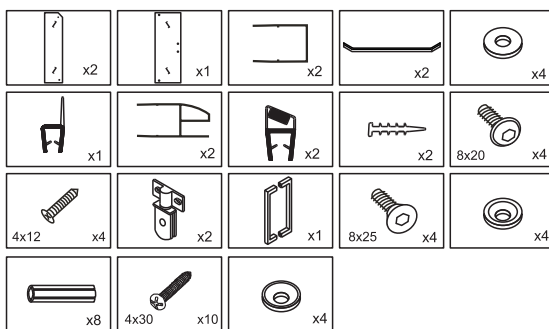

ИЗОБРАЖЕНИЕ ИНСТРУМЕНТА

Список аксессуаров

| Артикул | Габариты, мм | A(mm) | B(mm) |
|---------|----------------|----------|----------|
| 061106 | 900x900x1900 | 890-900 | 890-900 |
| 061110 | 1000x1000x1900 | 990-1000 | 990-1000 |

SOLO T

4.  x1 x1 x2 x2 6x20 x4

5.

 4x12 x4

6.

7.