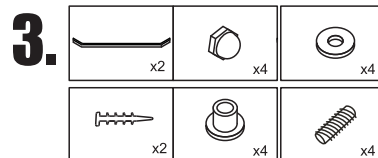

ИЗОБРАЖЕНИЕ ИНСТРУМЕНТА

Список аксессуаров

Артикул	Габариты, мм	A(мм)	B(мм)
061105	900x900x1900	890-900	890-900
061109	1000x1000x1900	990-1000	990-1000

SOLO T

4.

5.

6.

7.