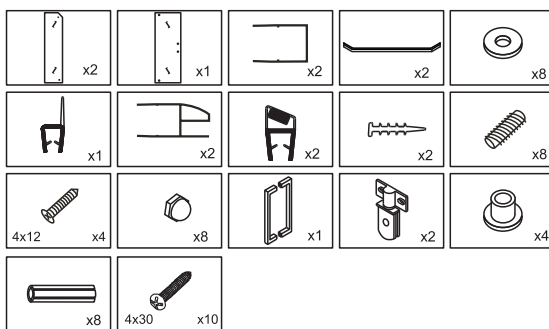

ИЗОБРАЖЕНИЕ ИНСТРУМЕНТА

Список аксессуаров

Артикул	Габариты, мм	A(мм)	B(мм)
061105	900x900x1900	890-900	890-900
061109	1000x1000x1900	990-1000	990-1000

SOLO T

4.

5.

6.

7.