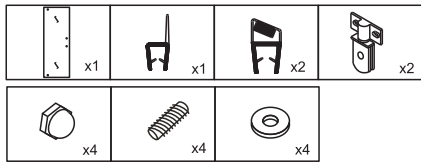

ИЗОБРАЖЕНИЕ ИНСТРУМЕНТА

Список аксессуаров

Артикул	Габариты, мм	A(мм)	B(мм)
061105	900x900x1900	890-900	890-900
061109	1000x1000x1900	990-1000	990-1000

SOLO T

4.

5.

6.

7.